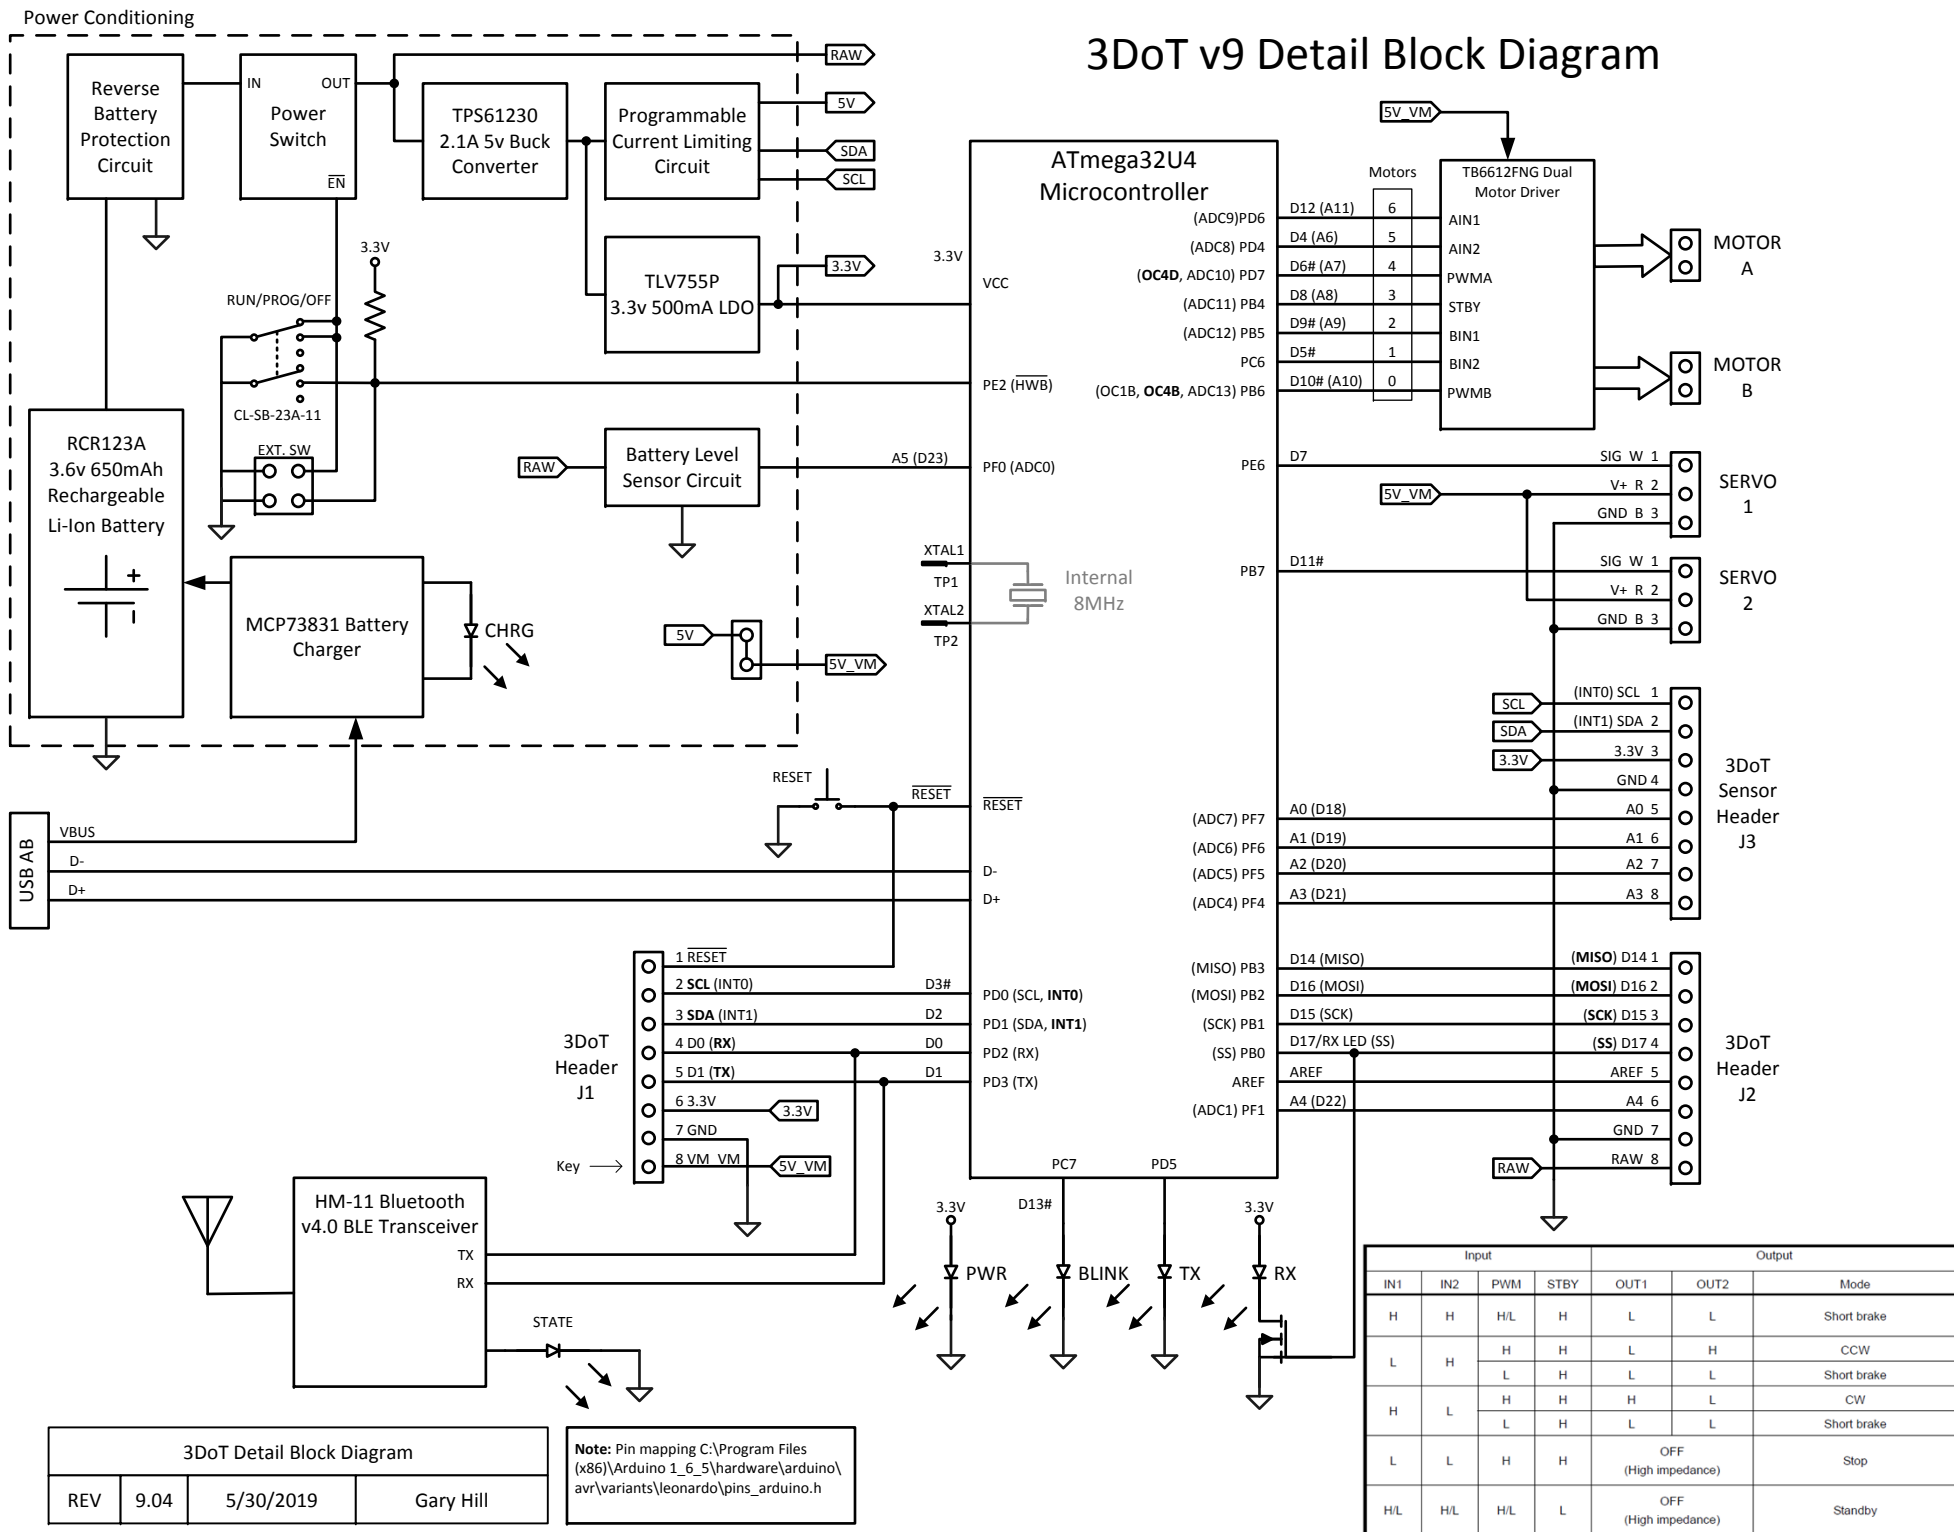

3DoT v9 Detail Block Diagram

3DoT Detail Block Diagram			
REV	9.04	5/30/2019	Gary Hill

Note: Pin mapping C:\Program Files (x86)\Arduino_1_6_5\hardware\arduino\avr\variants\leonardo\pins_arduino.h